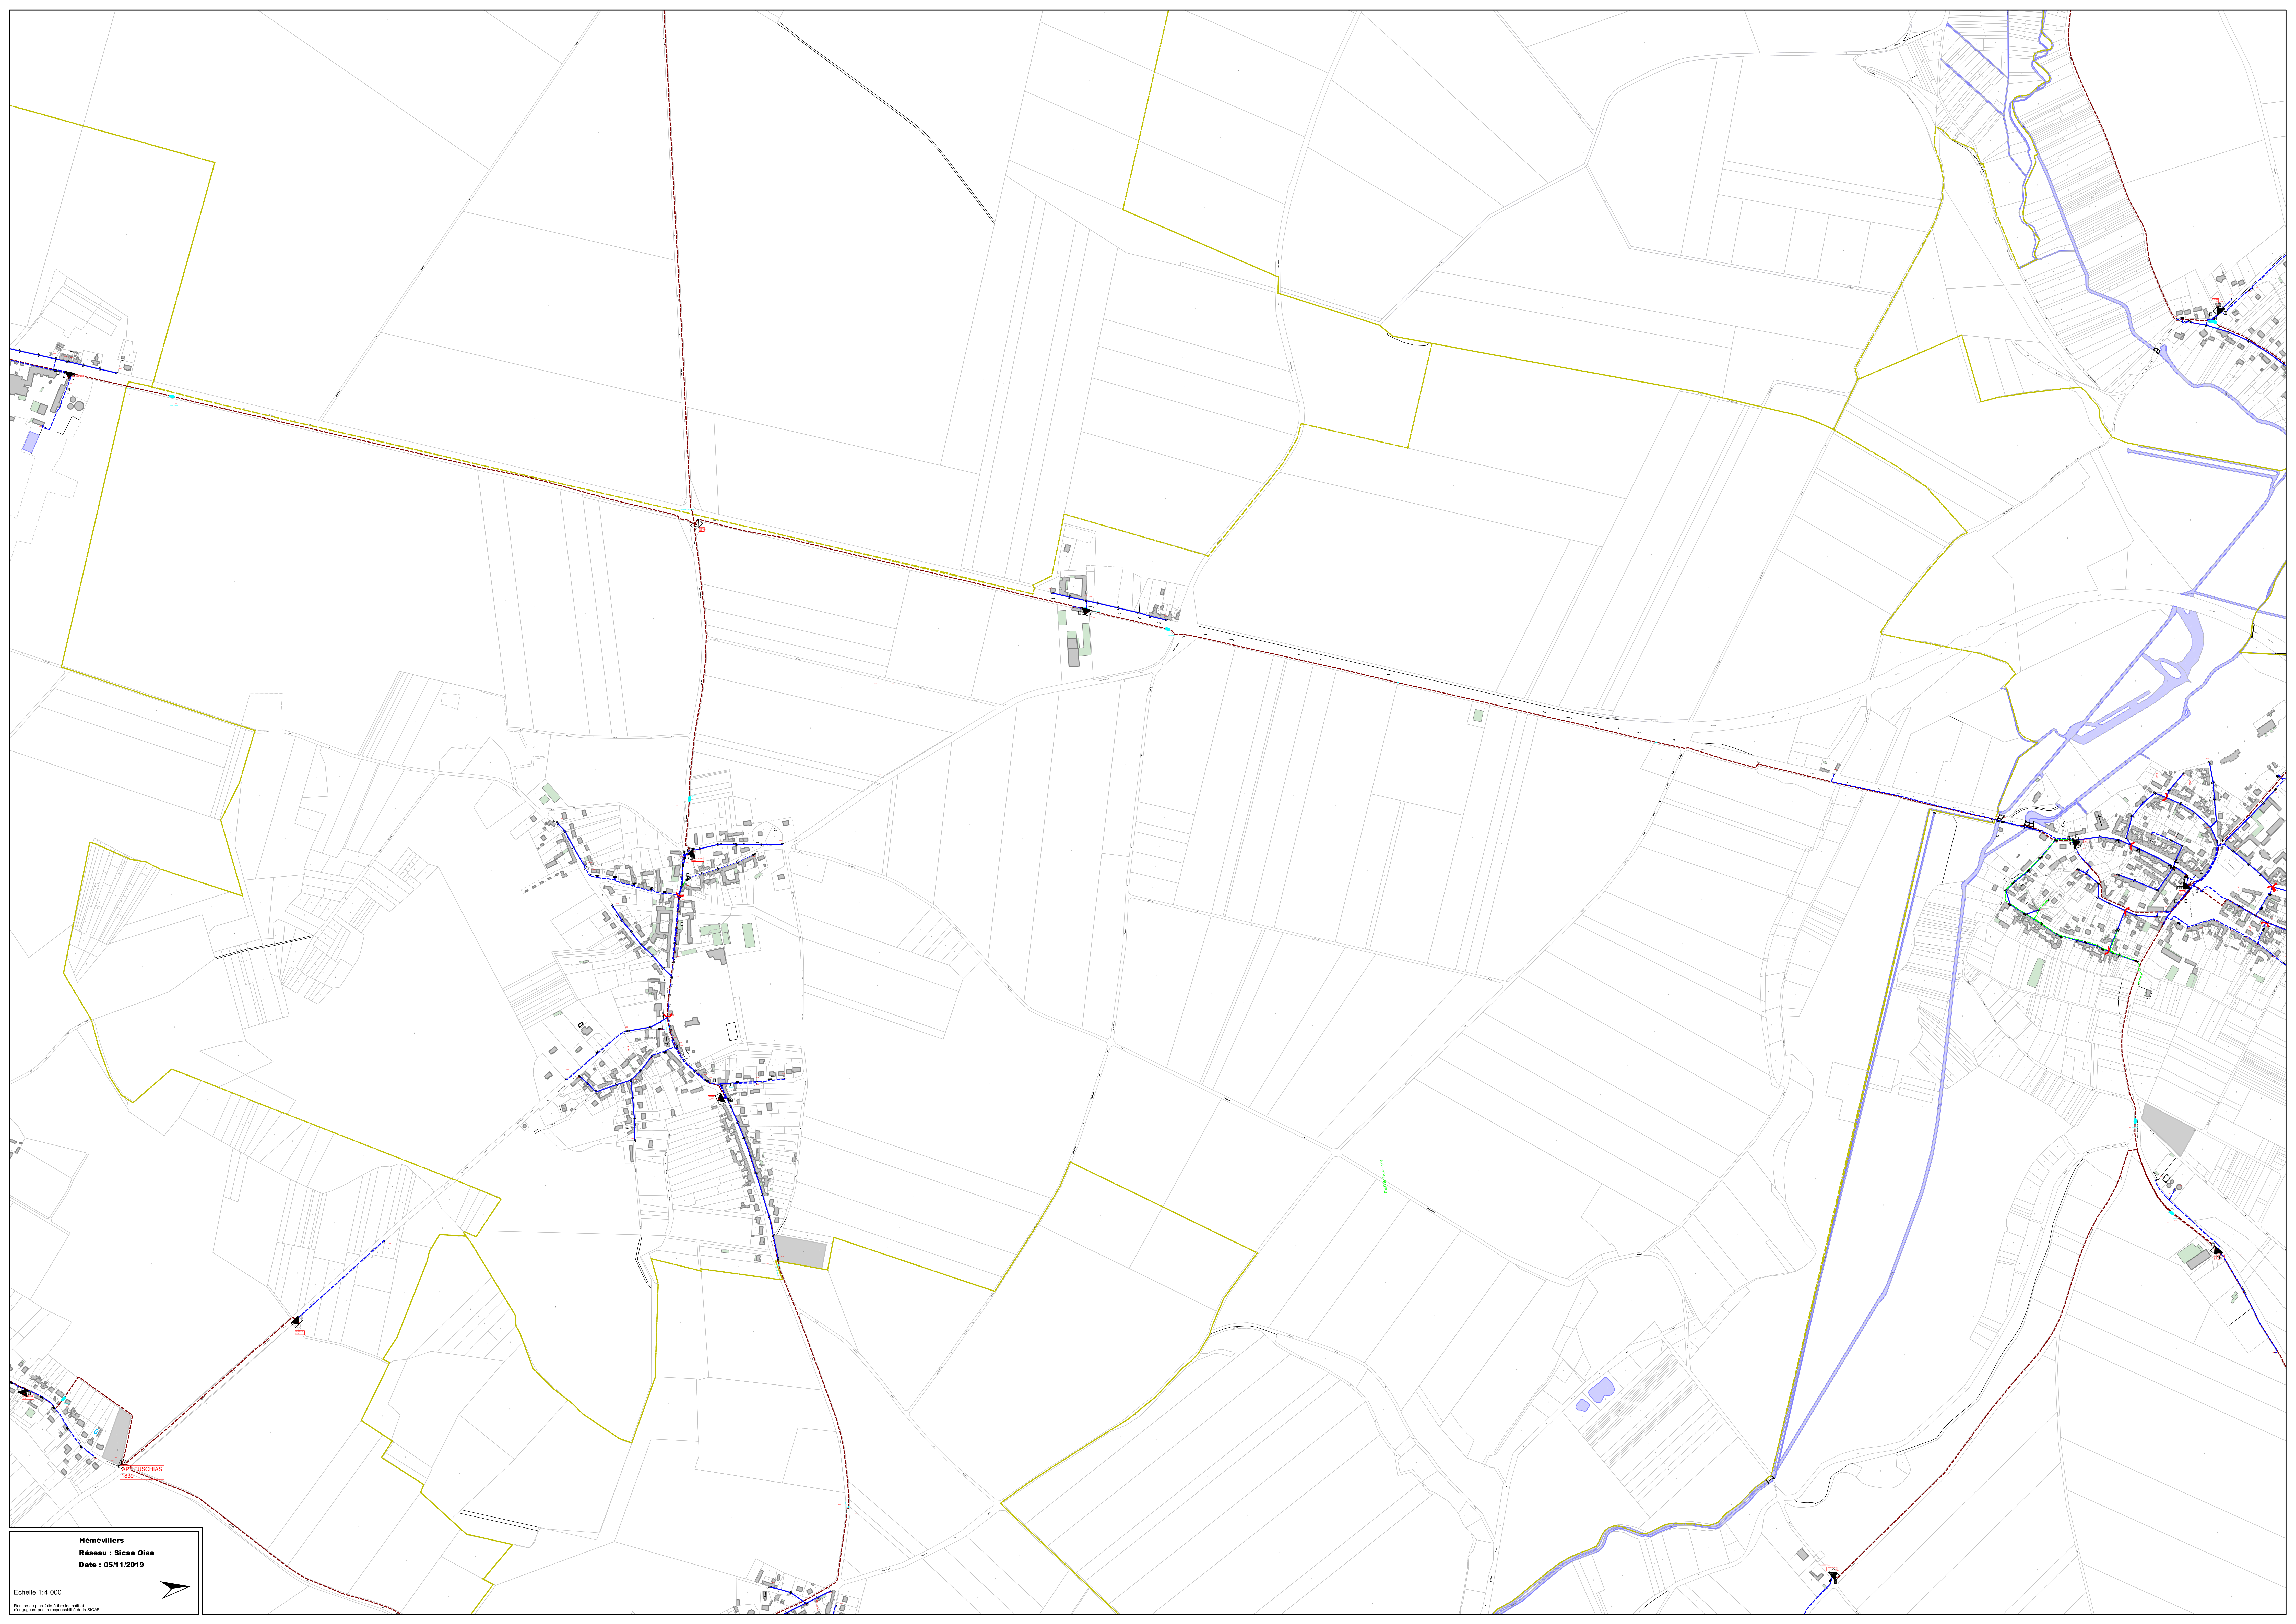

Héméviliers
Réseau : Sicae Oise
Date : 05/11/2019

Echelle 1:4 000