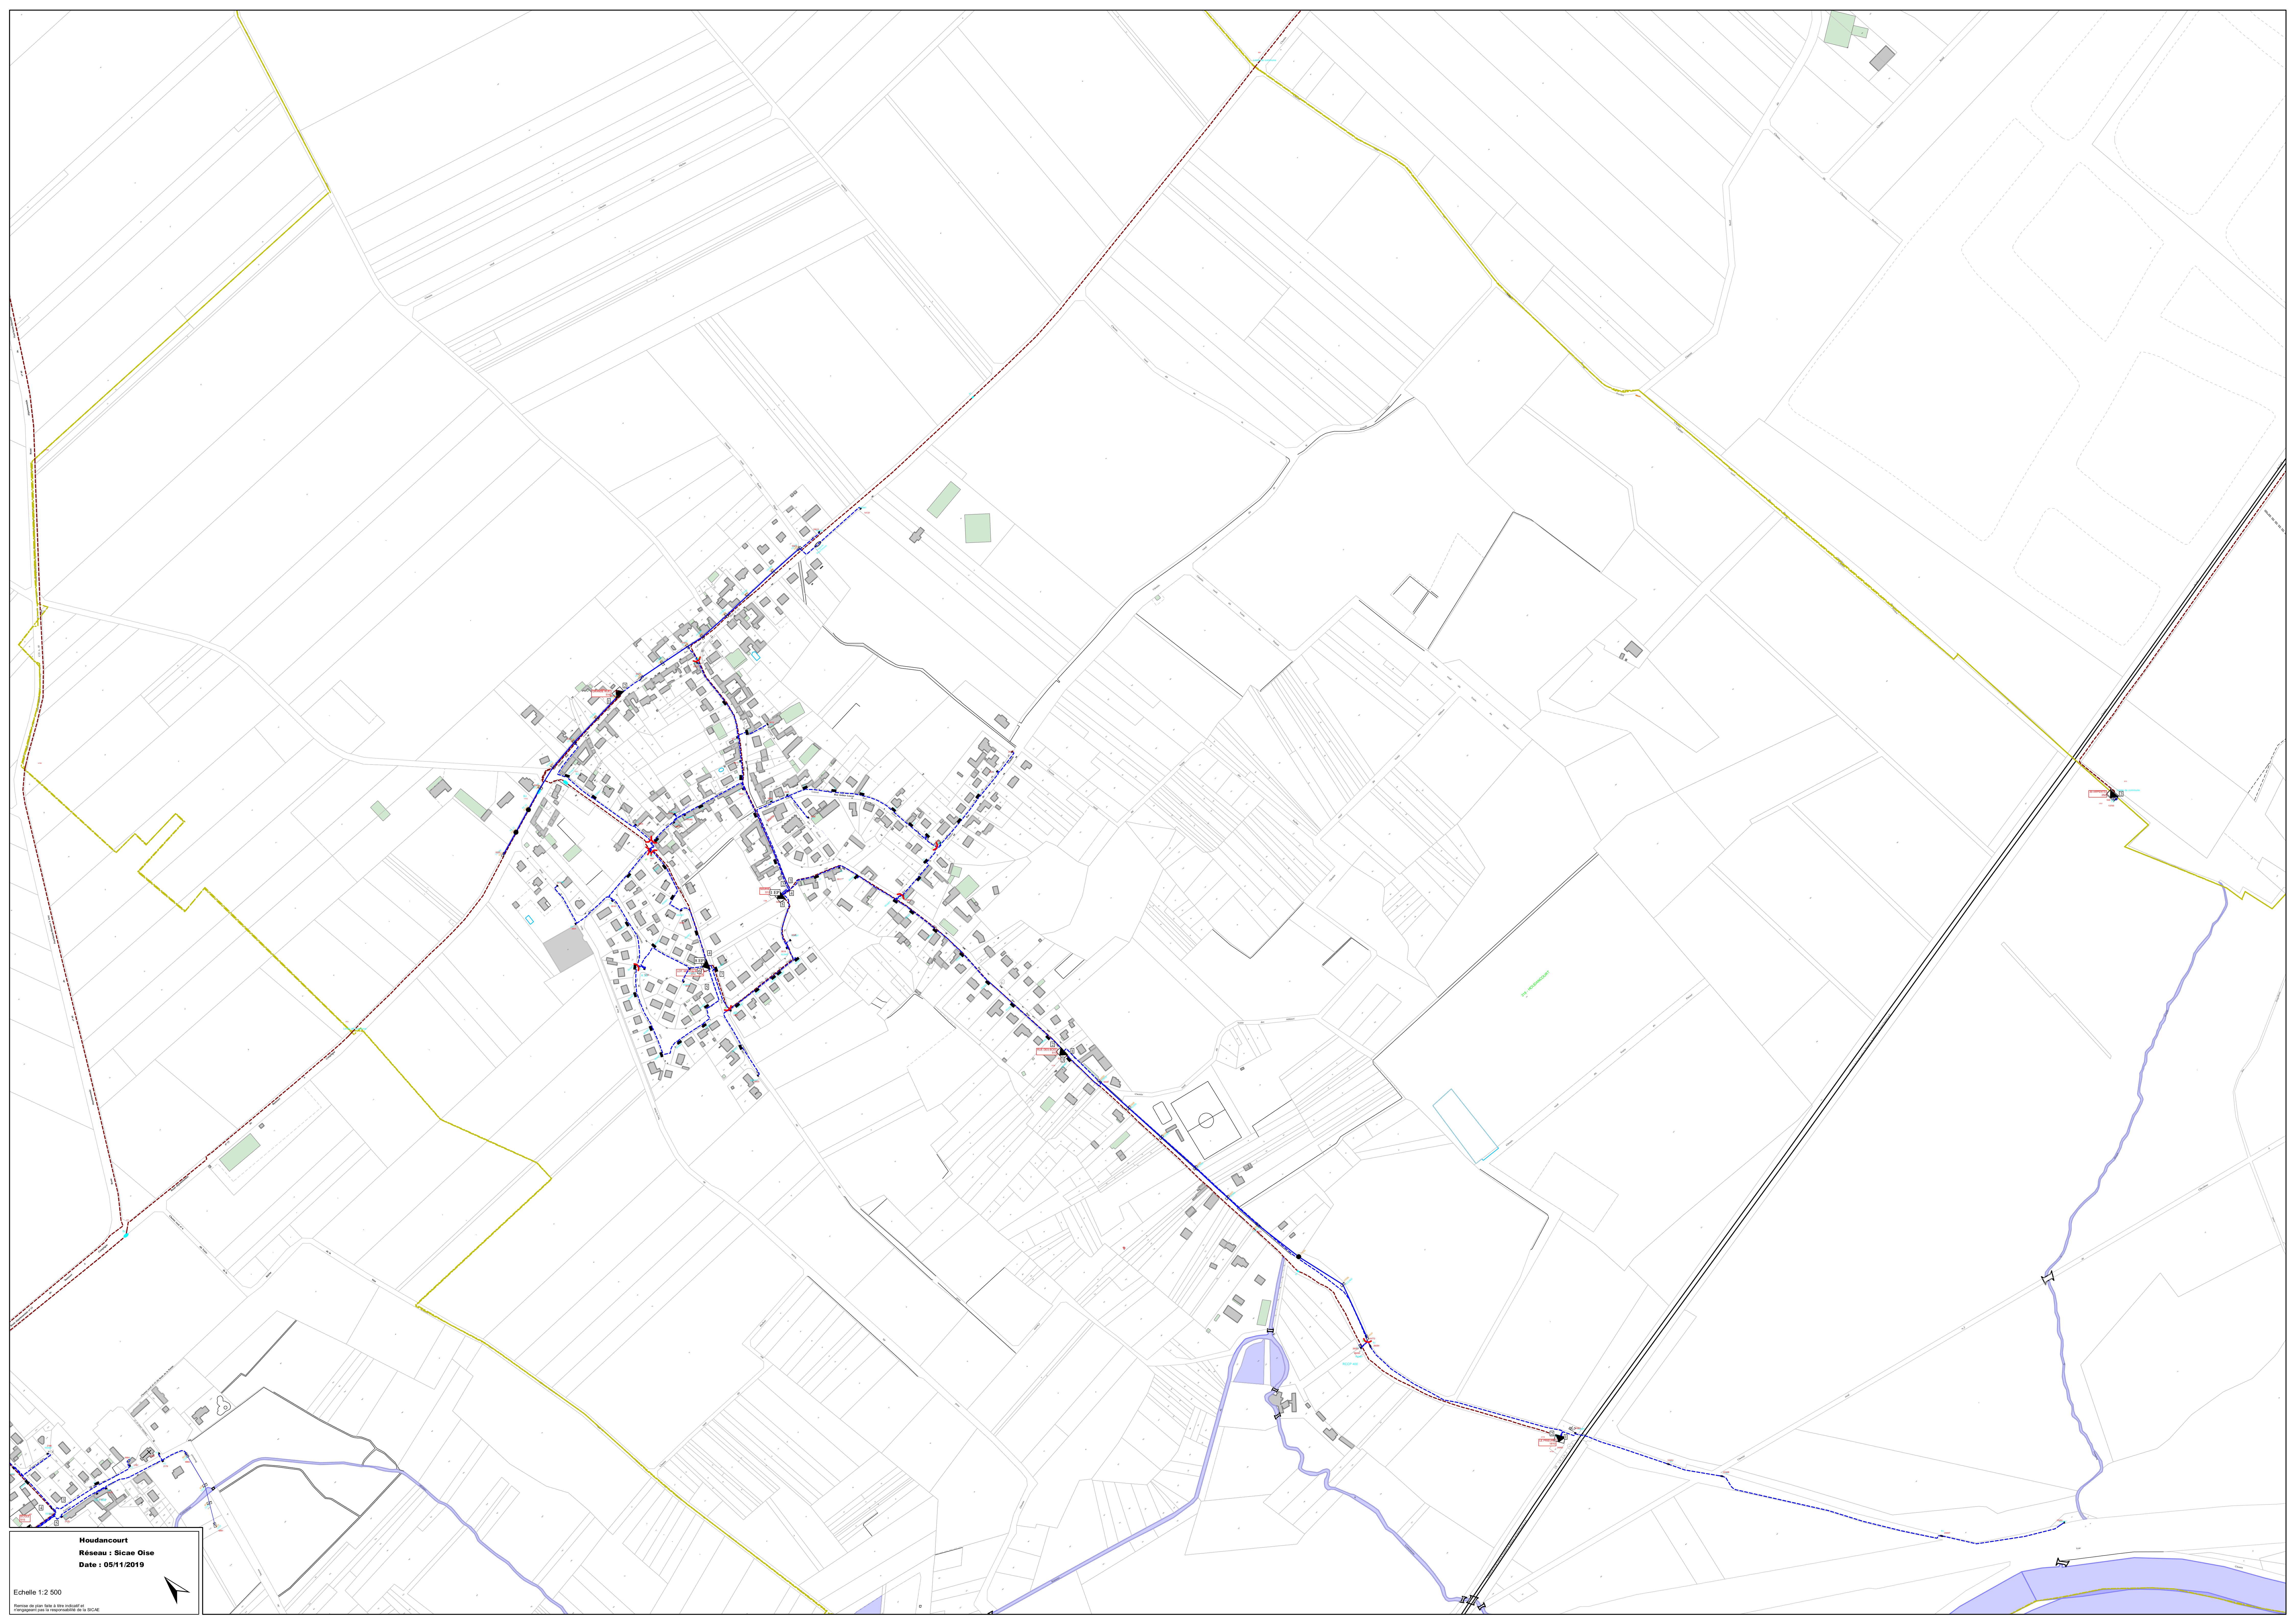

Houdancourt
Réseau : Sicae Oise
Date : 05/11/2019

Echelle 1:2 500