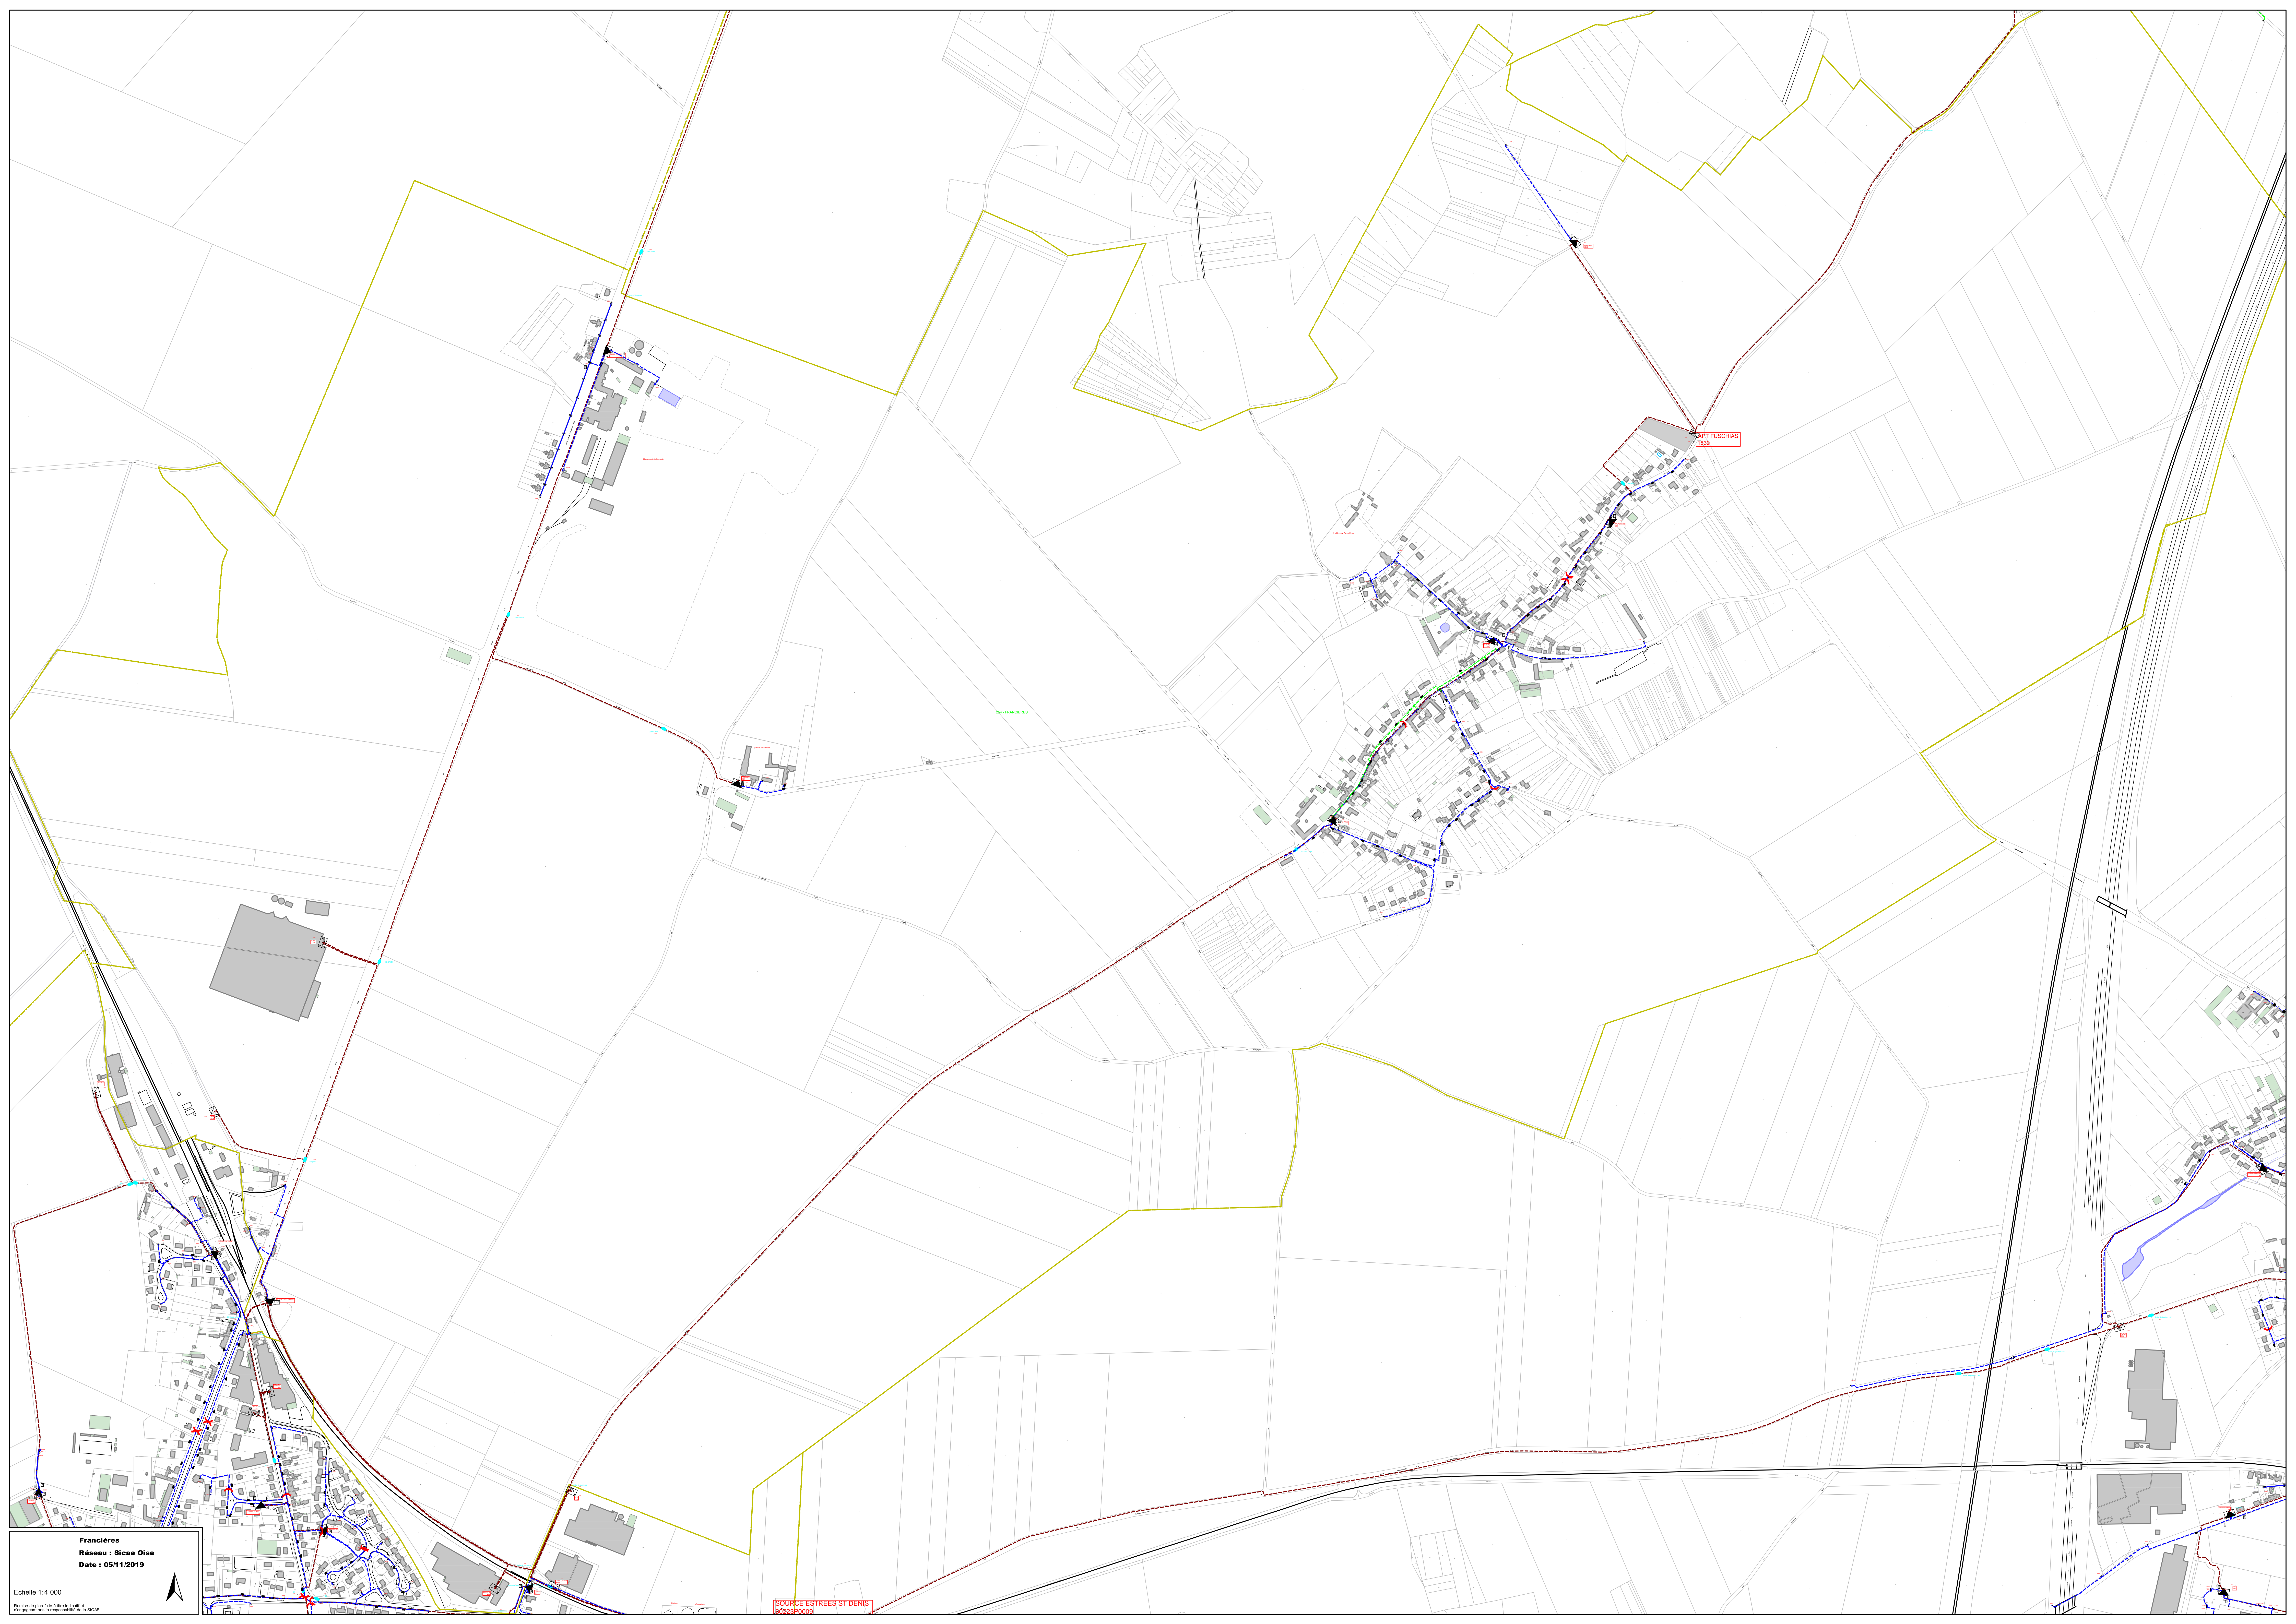

Epineuse  
Réseau : Sicae Oise  
Date : 05/11/2019

Echelle 1:3 000

Plan de zonage à titre indicatif  
Élaboré par le service de planification de la SICA

SOURCE ESTREES ST DENIS  
40233P0009

Estrées Saint Denis  
Réseau : Sicae Oise  
Date : 05/11/2019

Echelle 1:4 000  
Règles de plan titre à titre indicatif et  
n'engagent pas la responsabilité de la SICAE

Francières  
Réseau : Sicae Oise  
Date : 05/11/2019

Echelle 1:4 000

SOURCE ESTREES ST DENIS  
100x400000

SOURCE GRANDFRESNOY  
00284100

GRANDFRESNOY

Grandfresnoy  
Réseau : Sicae Oise  
Date : 05/11/2019

Echelle 1:5 000  
Règles de plan titre à titre indicatif et  
l'ingénieur sera responsable de la SICAE

Héméviliers  
Réseau : Sicae Oise  
Date : 05/11/2019

Echelle 1:4 000

Plan de plan fait à titre indicatif et  
n'engageant pas la responsabilité de la SICAE

Houdancourt  
Réseau : Sicae Oise  
Date : 05/11/2019

Echelle 1:2 500

Plan de plan de site à titre indicatif et  
réservé aux services de la SICA