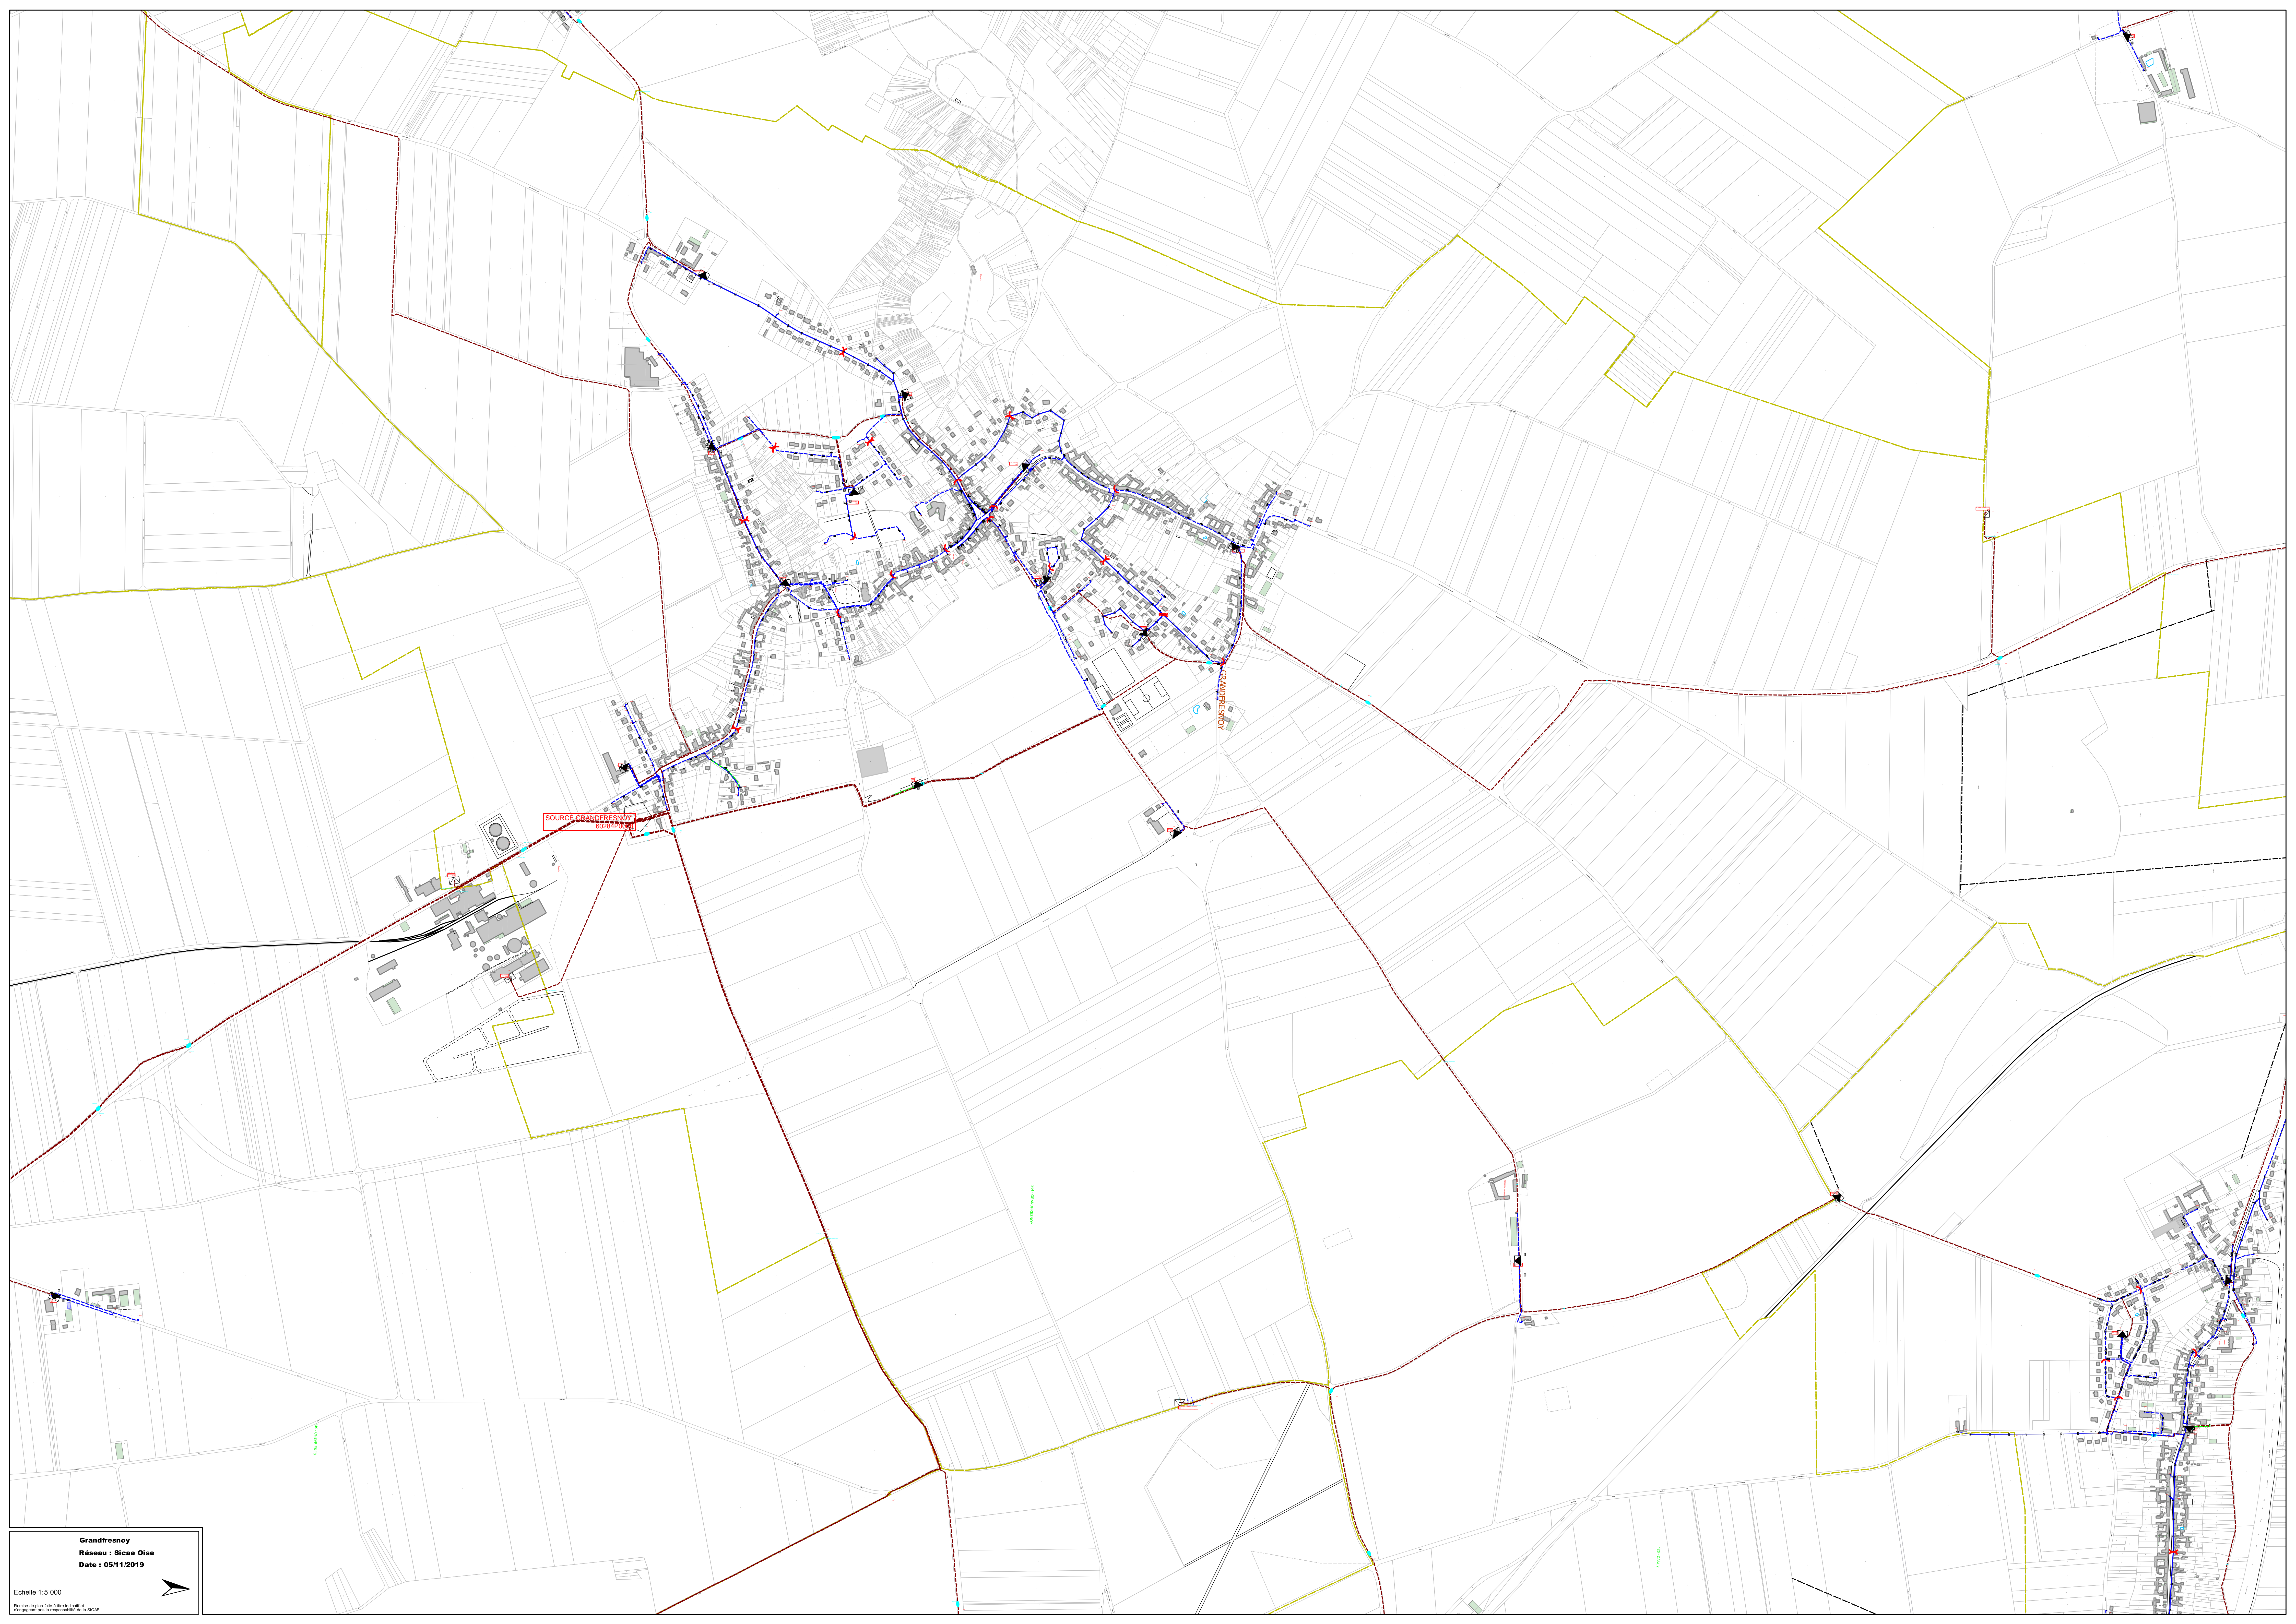

Epineuse  
Réseau : Sicae Oise  
Date : 05/11/2019

Echelle 1:3 000

Plan de zonage à titre indicatif  
Élaboré par le service de planification de la SICA

SOURCE ESTREES ST DENIS  
40233P0009

Estrées Saint Denis  
Réseau : Sicae Oise  
Date : 05/11/2019

Echelle 1:4 000  
Règles de plan titre à titre indicatif et  
n'engagent pas la responsabilité de la SICAE

Francières  
Réseau : Sicae Oise  
Date : 05/11/2019

Echelle 1:4 000

SOURCE ESTREES ST DENIS  
100x400000

SOURCE GRANDFRESNOY  
00284100

GRANDFRESNOY

Grandfresnoy  
Réseau : Sicae Oise  
Date : 05/11/2019

Echelle 1:5 000  
Règles de plan titre à titre indicatif et  
l'ingénieur sera responsable de la SICAE

Héméviliers  
Réseau : Sicae Oise  
Date : 05/11/2019

Echelle 1:4 000

Plan de plan fait à titre indicatif et  
n'engageant pas la responsabilité de la SICAE

Houdancourt  
Réseau : Sicae Oise  
Date : 05/11/2019

Echelle 1:2 500

Plan de plan de site à titre indicatif et  
réservé aux services de la SICA