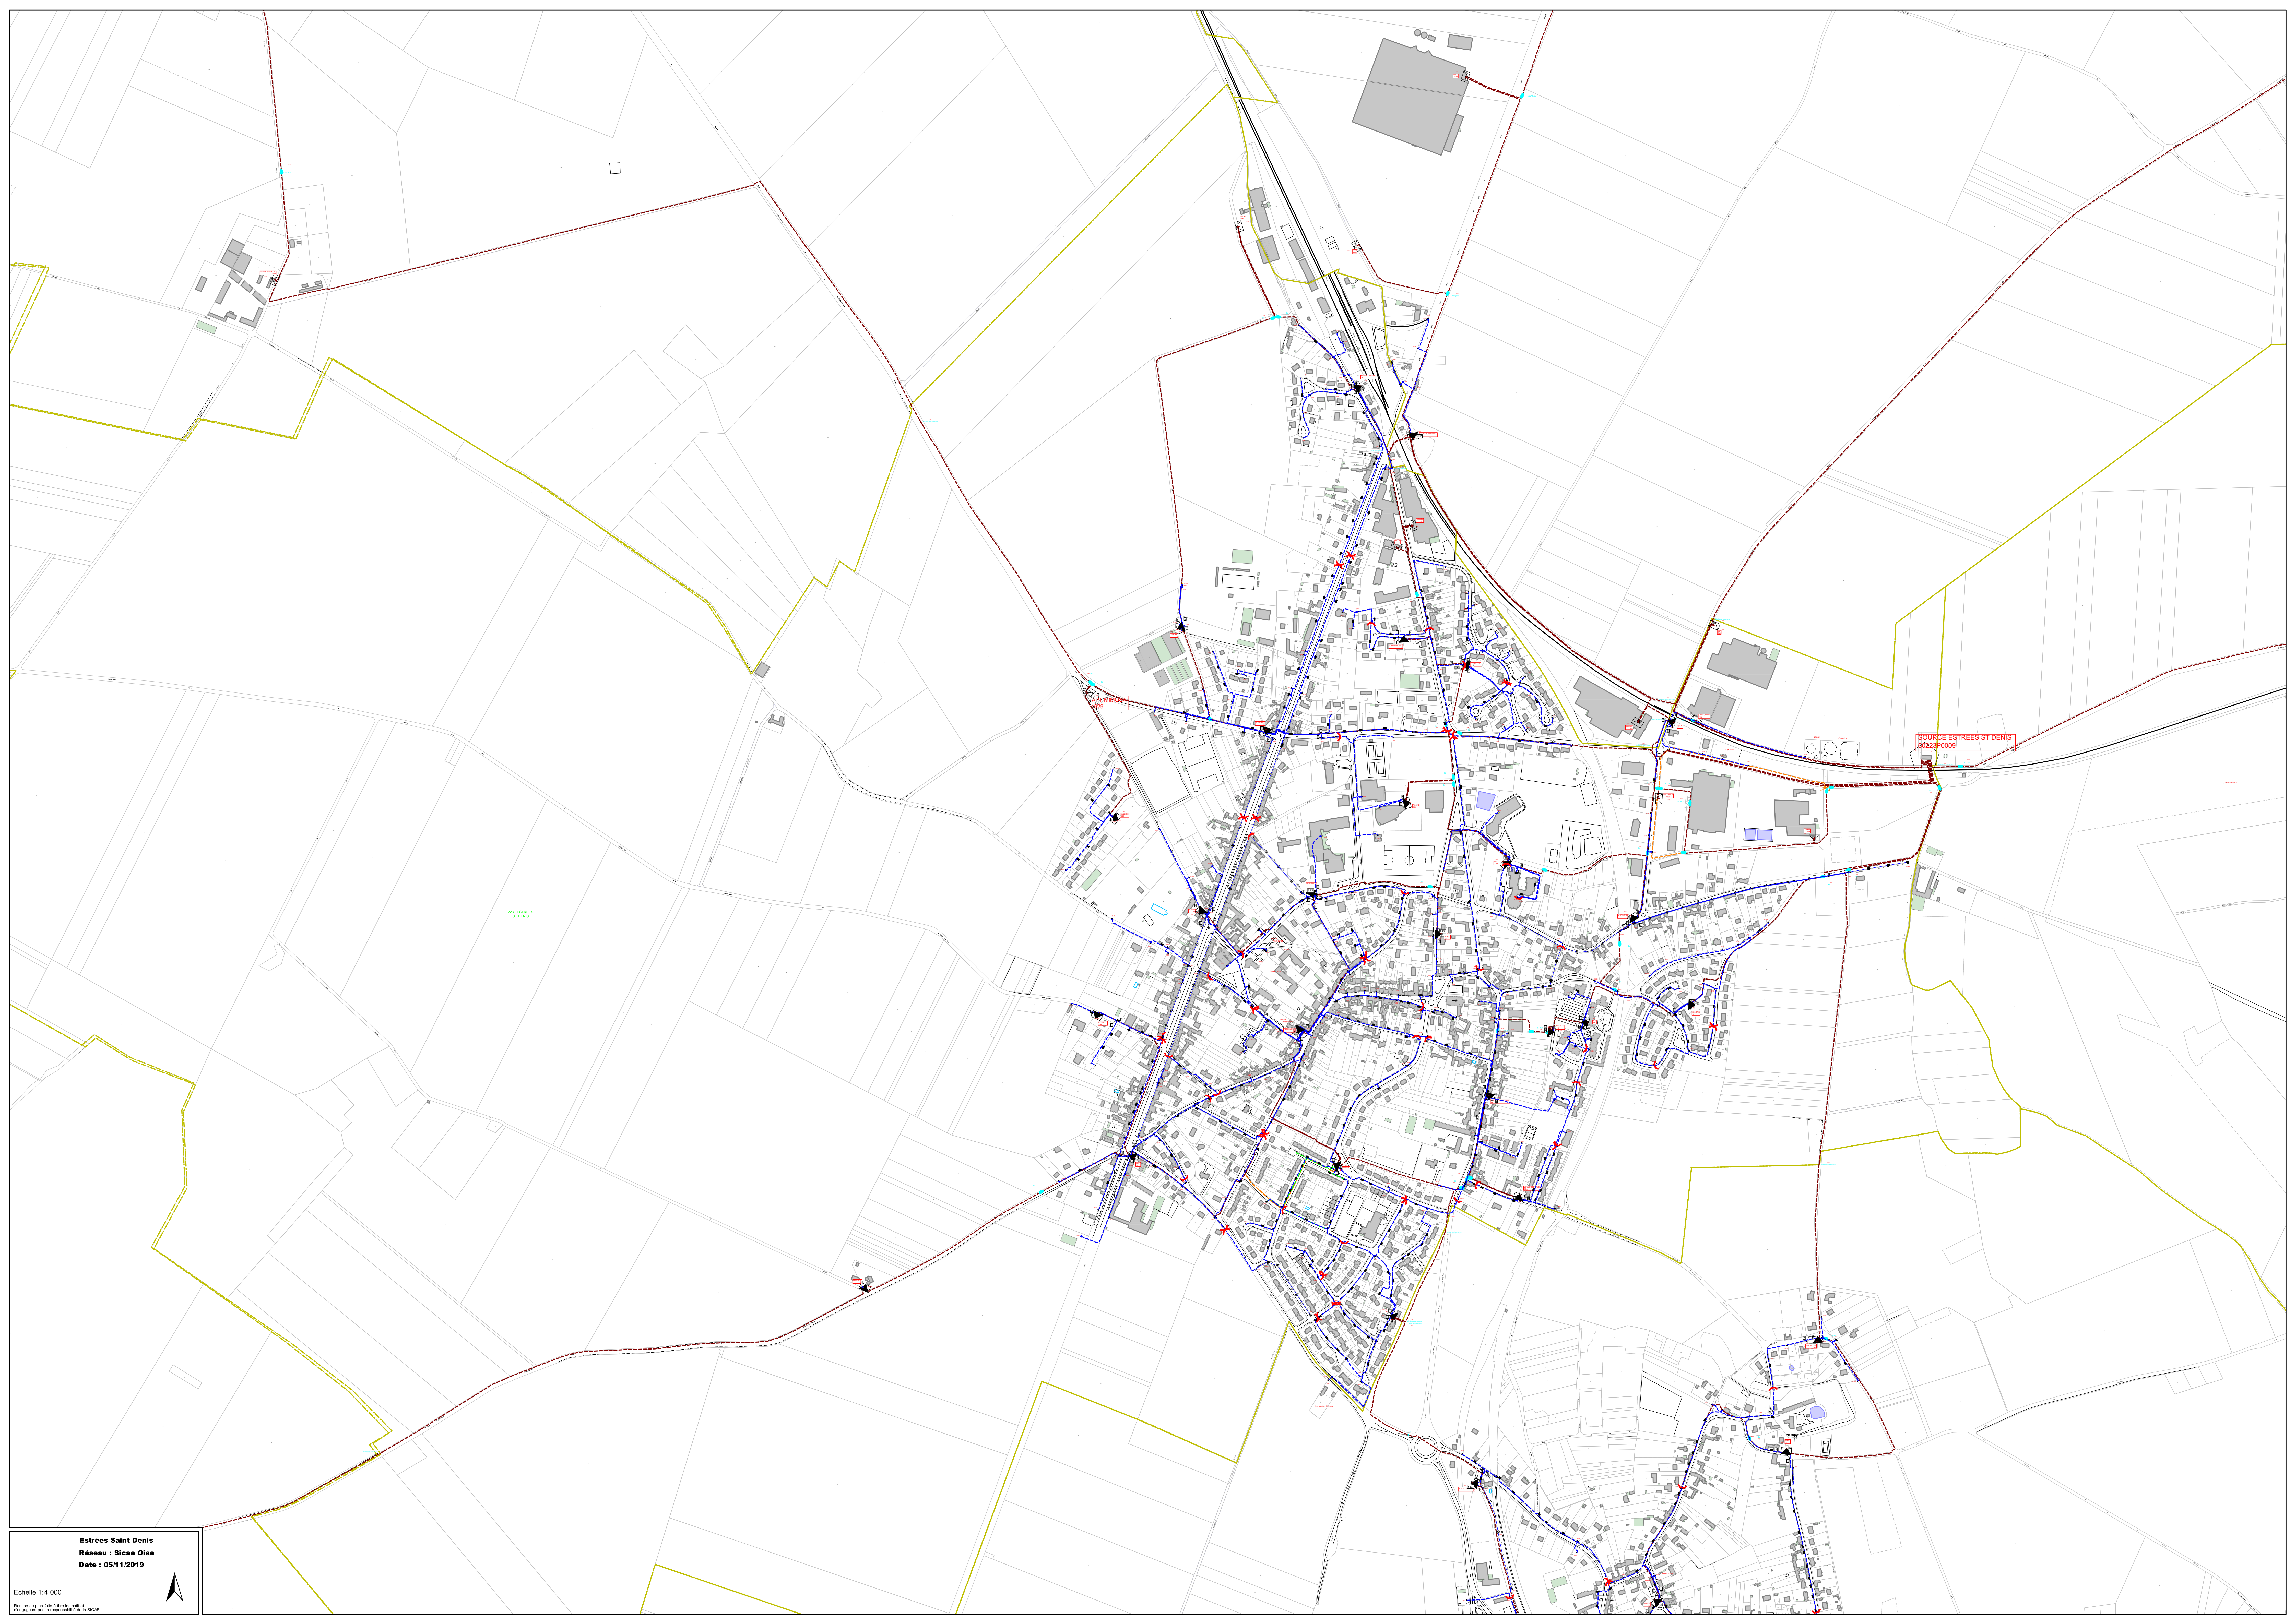

SOURCE ESTREES ST DENIS
40233P0009

Estrées Saint Denis
Réseau : Sicae Oise
Date : 05/11/2019